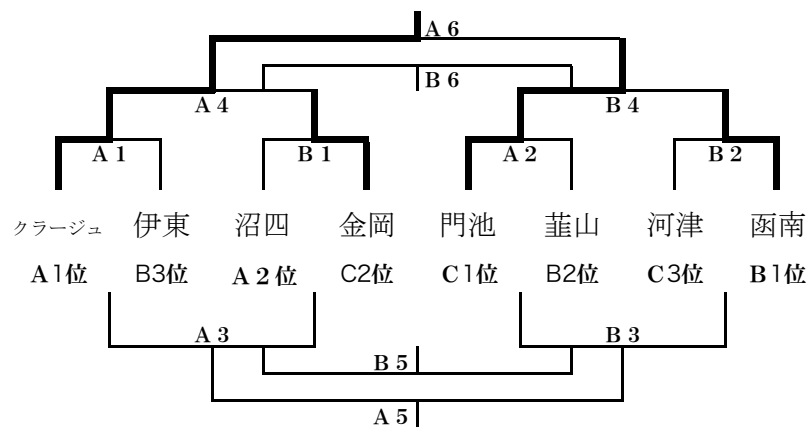

2023年度 東部中央地区男子決勝大会

(会長杯 東部支部 東部中央地区順位決定戦)

2023年6月11日

順位表	1位	2位	3位	4位	5位	6位	7位	8位
	クラージュ	門池	函南	金岡	沼四	葦山	河津	伊東

No.	A コ ー ト			
A 1	一回戦	A 1位 クラージュ	61 - 25	B 3位 伊東
	一回戦	C 1位 門池	35 - 20	B 2位 葦山
A 3	敗者戦	A 1負 伊東	24 - 48	B 1負 沼四
	準決勝	A 1勝 クラージュ	59 - 28	B 1勝 金岡
A 5	五位決	A 3勝 沼四	32 - 28	B 3勝 葦山
	決勝	A 4勝 クラージュ	44 - 27	B 4勝 門池

No.	B コ ー ト			
B 1	一回戦	A 2位 沼四	28 - 43	C 2位 金岡
	一回戦	C 3位 河津	34 - 56	B 1位 函南
B 3	敗者戦	A 2負 葦山	33 - 29	B 2負 河津
	準決勝	A 2勝 門池	48 - 47	B 2勝 函南
B 5	七位決	A 3負 伊東	42 - 55	B 3負 河津
	三位決	A 4負 金岡	38 - 48	B 4負 函南